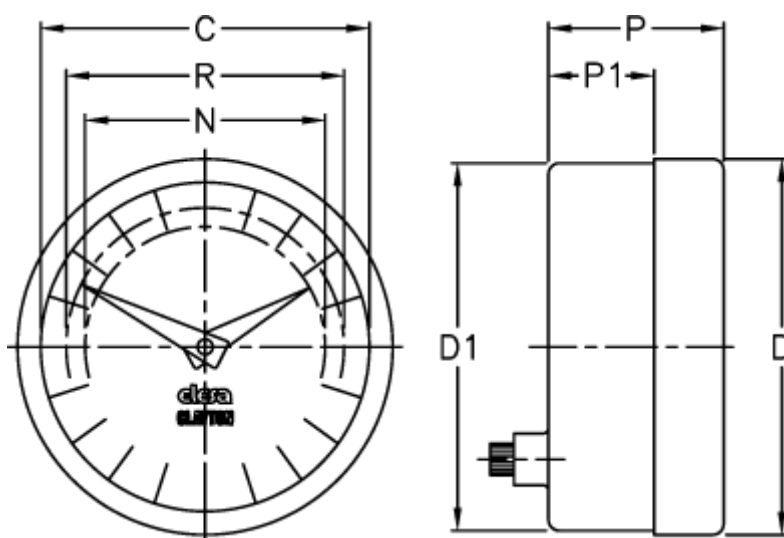

Varenummer: 2307074121
Beskrivelse: E+G Indikator
PA11-0100-D

Mål

C = 42
D = 49.8
d1 = 48.2
N = 30
P = 30
P1 = 23
R = 37